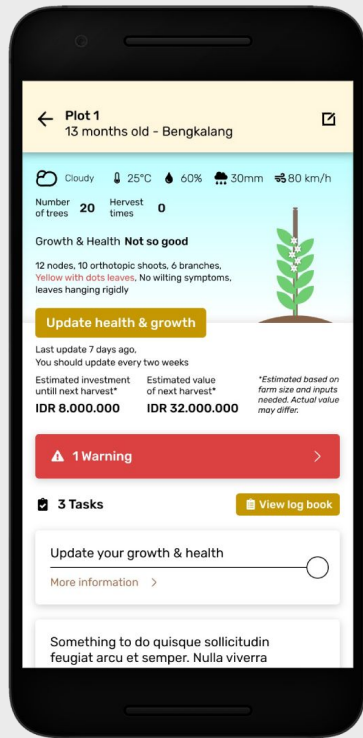

Peran Geodata dalam Mendukung Sistem Pangan dan Pertanian yang Berkelanjutan

Tentang Saya

Dhimas H. Putranto

Young Expert AgroFood (New Technology)

ICCO Cooperation Regional Office Southeast Asia

Bagaimana Membangun, Mengembangkan, dan Memanfaatkan Data untuk Kegiatan Pertanian?

Solusi digital untuk meningkatkan praktik budidaya lada

SpiceUp menyediakan empat layanan utama, yaitu rekomendasi pemupukan dan pencegahan penyakit, saran pengelolaan sistem irigasi, praktik pertanian yang baik (*Good Agricultural Practices* atau *GAP*), dan sistem keterelusuran (*Traceability*) yang berkelanjutan. Layanan-layanan tersebut dikembangkan berdasarkan informasi dari data lapangan dan data satelit. Data-data tersebut disediakan oleh para mitra yang terlibat dalam proyek SpiceUp, antara lain Verstegen Spices & Sauces B.V., ICCO Cooperation, Nelen & Schuurmans, VanderSat, PT CAN, IPB, Balitro, dan Akvo.

[Lebih lanjut](#)

Hmm.. kayaknya
belum perlu disiram

Peringatan Irigasi

Berdasar pada data satelit kita mengetahui apakah kondisi kelembaban tanah dalam kondisi yang menyebabkan kelayuan

RASTER

FROM ...

Organisation