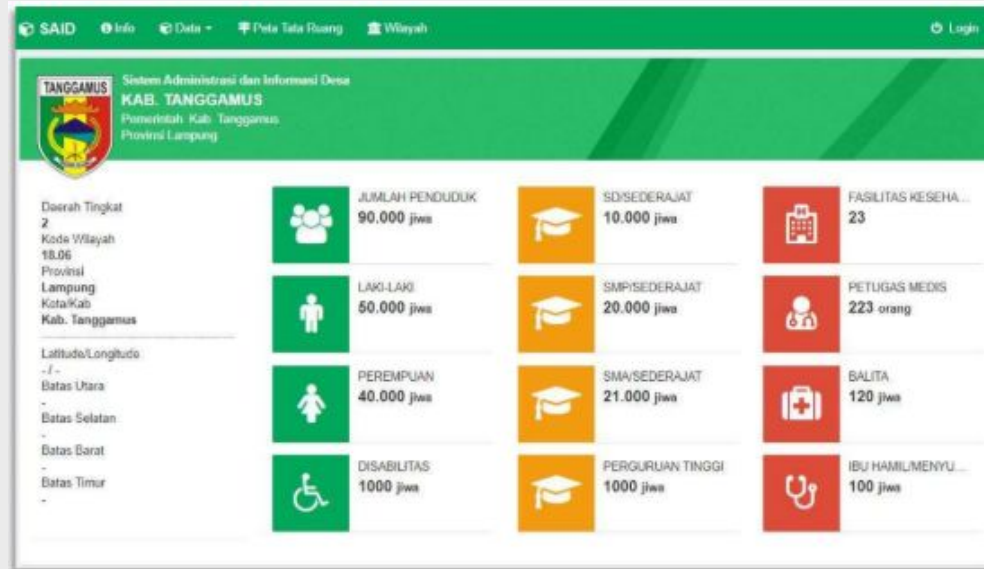

Integrasi Data dengan Sistem Informasi Desa